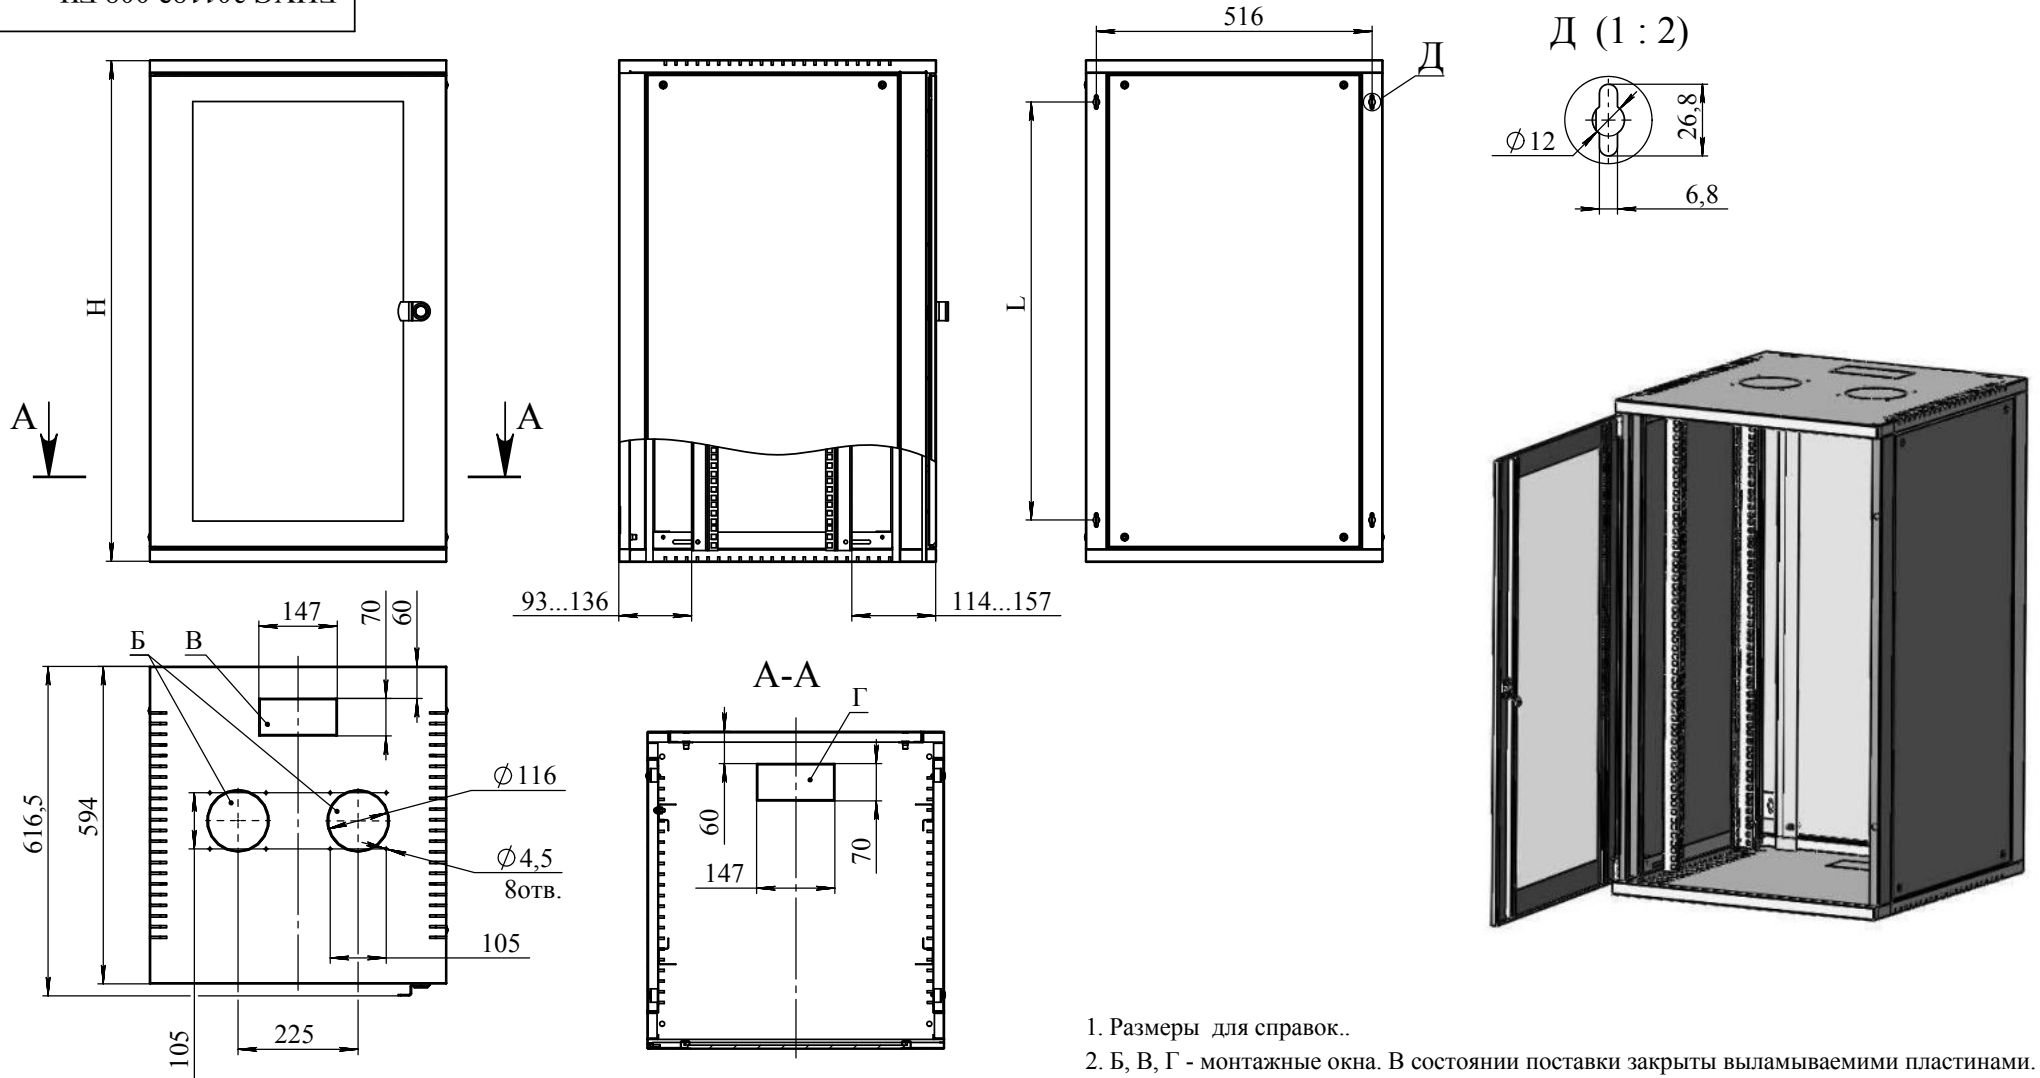

ЕИУС.301182.008 ГЧ

1. Размеры для справок..
2. Б, В, Г - монтажные окна. В состоянии поставки закрыты выламываемыми пластинами.

Обозначение	Код	Н, мм	L, мм	Монтажное пространство, юнитов	Масса, кг
ЕИУС.301182.008	R-066W	318	160	6U	15,7
-01	R-076W	362	204	7U	16,9
-02	R-096W	452	294	9U	19,4
-03	R-106W	496	338	10U	20,6
-04	R-126W	584	426	12U	23
-05	R-156W	718	560	15U	26,6
-06	R-206W	940	782	20U	32,6